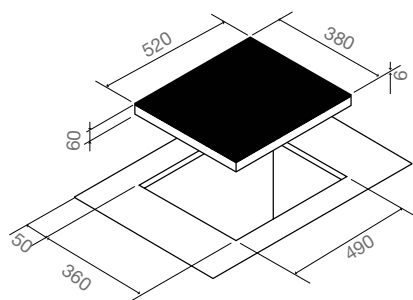

Gama PREMIUM

Placa inducción TEPPAN YAKI TEPPAN YAKI Induction hob

38 x 52 cm
Medidas
Measurements

1
Flexizona BRIDGE
Flexizone BRIDGE

2
Zonas de cocción
Cooking zones

10
Niveles de potencia
Power levels

PI-TEP Cristal Biselado Beveled Glass

Distancia mínima de encastre entre productos: 10 cm
Minimum built-in distance between products: 10 cm

Medidas: 380x520mm	Dimensions: 380x520mm
Cristal cerámico Biselado	Beveled ceramic glass
Control display azul	Blue LED display to control
2 control Sliders Touch Control	2 control Sliders Touch Control
Potencia total 2800W	Total power 2800 W
Temporizadores independientes por zona	Independent timers per zone
Indicador conservador de calor	Indicator heat conservation
Cocción automática: Carne y pescado	Automatic cooking: Meat and fish
Control Timer – Temporizador	Timer
Indicador de tiempo	Indicator of cooking time
Temporizador Stop & Go	Stop&Go / Pause key
Función bloqueo	Child lock function
Indicador de puesta en marcha	Startup indicator
Indicador de zona activa	Active zone indicator / timer mode
Bridge	Automatic detection of bridge function
Función de limpieza	Cleaning function
Recordatorio últimos ajustes	Reminder last settings
Detección de desbordamiento	Overflow detection

Esquemas medidas / Technical Drawings

Acceso / Access WEB

	Zona A (mm)	Zona B (mm)
Ø	145	145
Power:	2 x 1400 W	
Total Power:	2800 W	