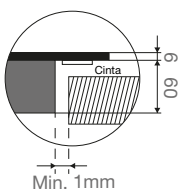

Gama PREMIUM

Placa inducción TEPPAN YAKI TEPPAN YAKI Induction hob

38 x 52 cm
Medidas
Measurements

1
Flexizona BRIDGE
Flexizone BRIDGE

2
Zonas de cocción
Cooking zones

10
Niveles de potencia
Power levels

PI-TEP Cristal Biselado Beveled Glass

Distancia mínima de encastre entre productos: 10 cm
Minimum built-in distance between products: 10 cm

Medidas: 380x520mm	Dimensions: 380x520mm
Cristal cerámico Biselado	Beveled ceramic glass
Control display azul	Blue LED display to control
2 control Sliders Touch Control	2 control Sliders Touch Control
Potencia total 2800W	Total power 2800 W
Temporizadores independientes por zona	Independent timers per zone
Indicador conservador de calor	Indicator heat conservation
Cocción automática: Carne y pescado	Automatic cooking: Meat and fish
Control Timer – Temporizador	Timer
Indicador de tiempo	Indicator of cooking time
Temporizador Stop & Go	Stop&Go / Pause key
Función bloqueo	Child lock function
Indicador de puesta en marcha	Startup indicator
Indicador de zona activa	Active zone indicator / timer mode
Bridge	Automatic detection of bridge function
Función de limpieza	Cleaning function
Recordatorio últimos ajustes	Reminder last settings
Detección de desbordamiento	Overflow detection

Esquemas medidas / Technical Drawings

Acceso / Access WEB

	Zona A (mm)	Zona B (mm)
Ø	145	145
Power:	2 x 1400 W	
Total Power:	2800 W	