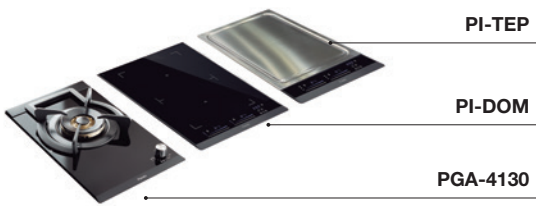

Gama PREMIUM

Placa inducción TEPPAN YAKI TEPPAN YAKI Induction hob

38 x 52 cm
Medidas
Measurements

1
Flexizona BRIDGE
Flexizone BRIDGE

2
Zonas de cocción
Cooking zones

10
Niveles de potencia
Power levels

PI-TEP Cristal Biselado Beveled Glass

Distancia mínima de encastre entre productos: 10 cm
Minimum built-in distance between products: 10 cm

Medidas: 380x520mm	Dimensions: 380x520mm
Cristal cerámico Biselado	Beveled ceramic glass
Control display azul	Blue LED display to control
2 control Sliders Touch Control	2 control Sliders Touch Control
Potencia total 2800W	Total power 2800 W
Temporizadores independientes por zona	Independent timers per zone
Indicador conservador de calor	Indicator heat conservation
Cocción automática: Carne y pescado	Automatic cooking: Meat and fish
Control Timer – Temporizador	Timer
Indicador de tiempo	Indicator of cooking time
Temporizador Stop & Go	Stop&Go / Pause key
Función bloqueo	Child lock function
Indicador de puesta en marcha	Startup indicator
Indicador de zona activa	Active zone indicator / timer mode
Bridge	Automatic detection of bridge function
Función de limpieza	Cleaning function
Recordatorio últimos ajustes	Reminder last settings
Detección de desbordamiento	Overflow detection

Esquemas medidas / Technical Drawings

Acceso / Access WEB

	Zona A (mm)	Zona B (mm)
Ø	145	145
Power:	2 x 1400 W	
Total Power:	2800 W	